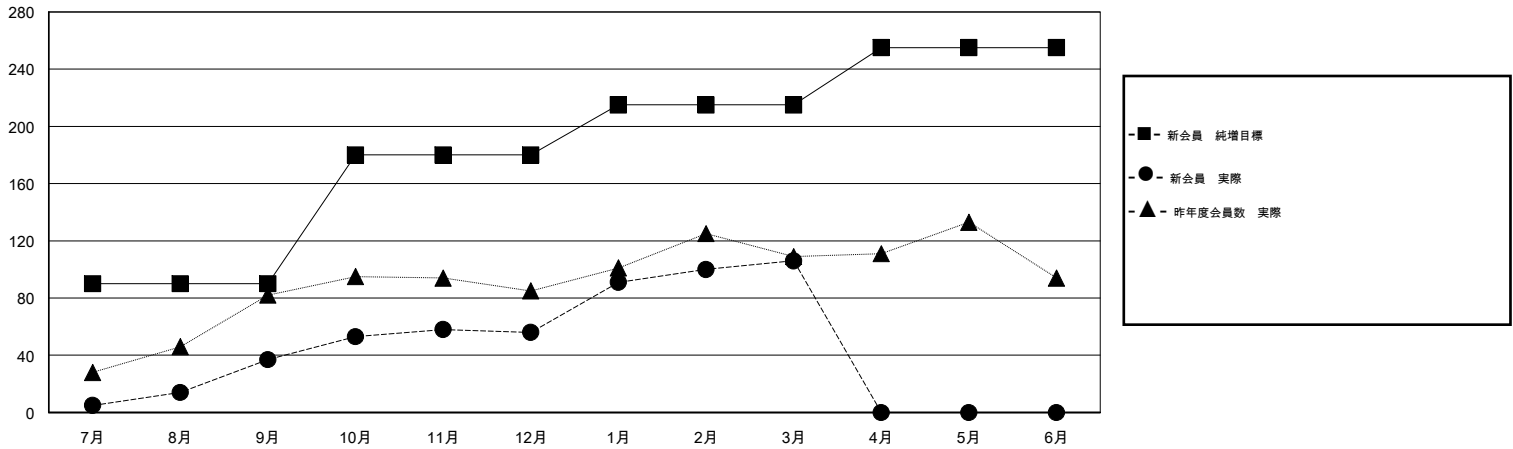

MONTHLY MEMBERSHIP PROGRESS REPORT

District 337 E

Results as of: 3/31/2017

GMT: Masayoshi Maruyama

地域 JAPAN

GMT会則地域

クラブ			
結果 : 2016-2017			
四半期	新クラブ目標	新クラブ	解散クラブ
7月/8月/9月	0	0	0
10月/11月/12月	0	0	0
1月/2月/3月	0	0	0
4月/5月/6月	1	0	0

名			
結果 : 2016-2017			
四半期	新会員 (再入会と転入を含めない) 純増目標	新会員 (再入会と転入を含めない) 実際	退会者 (転籍を含む) 実際
7月/8月/9月	90	74	37
10月/11月/12月	90	38	19
1月/2月/3月	35	75	25
4月/5月/6月	40	0	0

新クラブ目標及び実績累計

会員目標及び実績累計

解散クラブ: 0	43 CLUBS OF 58 一名以上の新会員を登録	男女別 男性 1,498 (80.02%) 女性 374 (19.98%)
退会者 物故会員 12 クラブ解散 0 その他 69 合計 81	会員累計データを見るには、ここをクリック	世帯主/家族会員合計 518 国際会費半額の家族会員 280